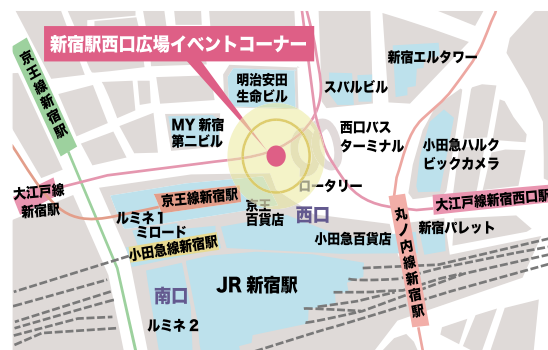

建築 ふれあい フェア2011

入場
無料

セミナー・パネルディスカッション
建築相談・展示会 他

日時：2011年9月30日[金]～10月2日[日]

10:00～19:00 初日は11:00開始、最終日は16:30終了

会場：新宿駅西口広場イベントコーナー 入場無料

主催：一般社団法人 東京都建築士事務所協会

共催：新宿区・新宿区教育委員会

後援予定：東京都、(社)東京建築士会、(社)東京建設業協会、
(社)日本建築構造技術者協会、(社)日本建築家協会 関東甲信越支部

テーマ：「みんなが安心して暮らせる美しいまち」

会場案内図

メインステージ(開催予定)

①セミナー

■『フェア出展メーカー等による自社商品紹介セミナー』

日時 9月30日(金)午後予定

②イベント

■新宿区内公立小学生による児童画コンクール

展示:フェア開催期間中 表彰式:10月1日(土)13:30予定

③シンポジウム

■主催ならびに後援団体共同企画シンポジウム

日時 10月1日(土)10:00～12:00

そのほか、会員有志セミナー、防犯対策セミナー

耐震効果の実演などを予定しています。

【常設展示】